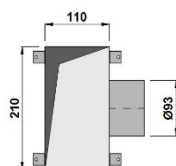

36.30

35 pcs

SHPLENGRIL60

Plenum en acier galva. 8mm pour grilles de plafond, 210/110mm
h=180mm avec 1 raccord d=90mm et bords de fixation au
coffrage.

61.30

33 pcs

SHPLENSOL30

Plenum en acier galva. 8mm pour grilles de sol, 210/110mm
h=350mm avec 1 raccord d=90mm et pattes de fixation au
coffrage.