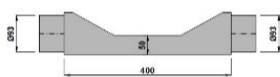

720 pcs

SHRACC

Raccord femelle pour de gaines flexible double paroi, d=90mm.

2.80

1019 pcs

SHJOINT

Joint d'étanchéité en silicone pour gaines flexible double paroi,
d=90mm.**1.10**

892 pcs

SHROULPVC10

Rouleau de ruban adhesif en PVC 5mm 10m

2.60

183 pcs

SHPASS400

Passe gaines en acier galva. 0.8mm, 150/50mm l=400mm avec 2
raccords d=90mm.**38.30**

10 pcs

SHPASS700