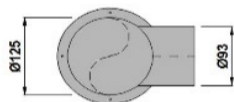

720 pcs

SHRACC

Raccord femelle pour de gaines flexible double paroi, d=90mm.

2.80

1019 pcs

SHJOINT

Joint d'étanchéité en silicone pour gaines flexible double paroi,
d=90mm.**1.10**

892 pcs

SHROULPVC10

Rouleau de ruban adhesif en PVC 5mm 10m

2.60

183 pcs

SHPASS400

Passe gaines en acier galva. 0.8mm, 150/50mm l=400mm avec 2
raccords d=90mm.**38.30**

10 pcs

SHPASS700

Passe tuyaux en acier galva. 8mm, 150/50mm l=700mm avec 2
raccords d=90mm.**43.30**

16 pcs

SHPLENSOUP30B

Plenum en acier galva 0.8mm pour soupapes, d=125mm
h=180mm avec 1 raccord d=90mm et bord de fixation au coffrage,
avec bouchon diam. 125 mm.