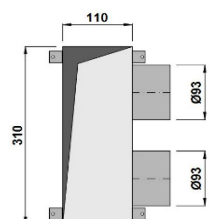

SHPLENSOL60

Plenum en acier galva. 8mm pour grilles de sol, 310/110mm
h=350mm avec 1 raccord d=90mm et pattes de fixation au
coffrage.

66.00

15 pcs