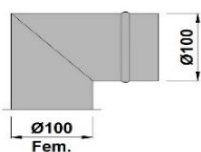

47.40

9 pcs

SHPLENSOL60

Plenum en acier galva. 8mm pour grilles de sol, 310/110mm
h=350mm avec 1 raccord d=90mm et pattes de fixation au
coffrage.

66.00

15 pcs

SHSH90100B

Coude 90° en acier galva. 8mm avec raccord d=100mm mâle et
raccord D=100mm femelle et bord de fixation au coffrage, avec
bouchon diam. 100 mm.