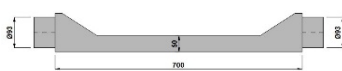

720 pcs

SHRACC

Raccord femelle pour de gaines flexible double paroi, d=90mm.

2.80

1019 pcs

SHJOINT

Joint d'étanchéité en silicone pour gaines flexible double paroi,
d=90mm.**1.10**

892 pcs

SHROULPVC10

Rouleau de ruban adhesif en PVC 5mm 10m

2.60

183 pcs

SHPASS400

Passe gaines en acier galva. 0.8mm, 150/50mm l=400mm avec 2
raccords d=90mm.**38.30**

10 pcs

SHPASS700