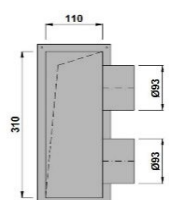

SHPLENGRIL60

Plenum en acier galva. 8mm pour grilles de plafond, 210/110mm
h=180mm avec 1 raccord d=90mm et bords de fixation au
coffrage.

61.30

33 pcs