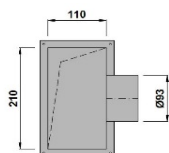

28.40

38 pcs

SHPLENSOUP60B

Plenum en acier galva 0.8mm pour soupapes, d=160mm
h=180mm avec 2 raccords d=90mm et bord de fixation au
coffrage, avec bouchon diam. 160 mm.

33.10

25 pcs

SHPLENGRIL30

Plenum en acier galva. 8mm pour grilles de plafond, 210/110mm
h=180mm avec 1 raccord d=90mm et bords de fixation au
coffrage.