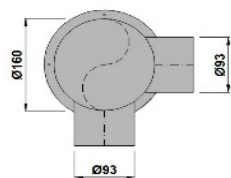

720 pcs

SHRACC

Raccord femelle pour de gaines flexible double paroi, d=90mm.

2.80

1019 pcs

SHJOINT

Joint d'étanchéité en silicone pour gaines flexible double paroi,
d=90mm.**1.10**

892 pcs

Passe tuyaux en acier galva. 8mm, 150/50mm l=700mm avec 2
raccords d=90mm.**43.30**

16 pcs

SHPLENSOUP30B

Plenum en acier galva 0.8mm pour soupapes, d=125mm
h=180mm avec 1 raccord d=90mm et bord de fixation au coffrage,
avec bouchon diam. 125 mm.

28.40

38 pcs

SHPLENSOUP60B

Plenum en acier galva 0.8mm pour soupapes, d=160mm
h=180mm avec 2 raccords d=90mm et bord de fixation au
coffrage, avec bouchon diam. 160 mm.

33.10

25 pcs

SHPLENGRIL30

Plenum en acier galva. 8mm pour grilles de plafond, 210/110mm
h=180mm avec 1 raccord d=90mm et bords de fixation au
coffrage.