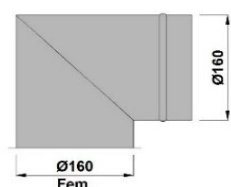

17.40

10 pcs

SHSH90125B

Coude 90° en acier galva. 8mm avec raccord d=125mm mâle et
raccord D=125mm femelle et bord de fixation au coffrage, avec
bouchon diam. 125 mm.

18.20

21 pcs

SHSH90160B

Coude 90° en acier galva. 8mm avec raccord d=160mm mâle et
raccord D=160mm femelle et bord de fixation au coffrage, avec
bouchon diam. 160 mm.